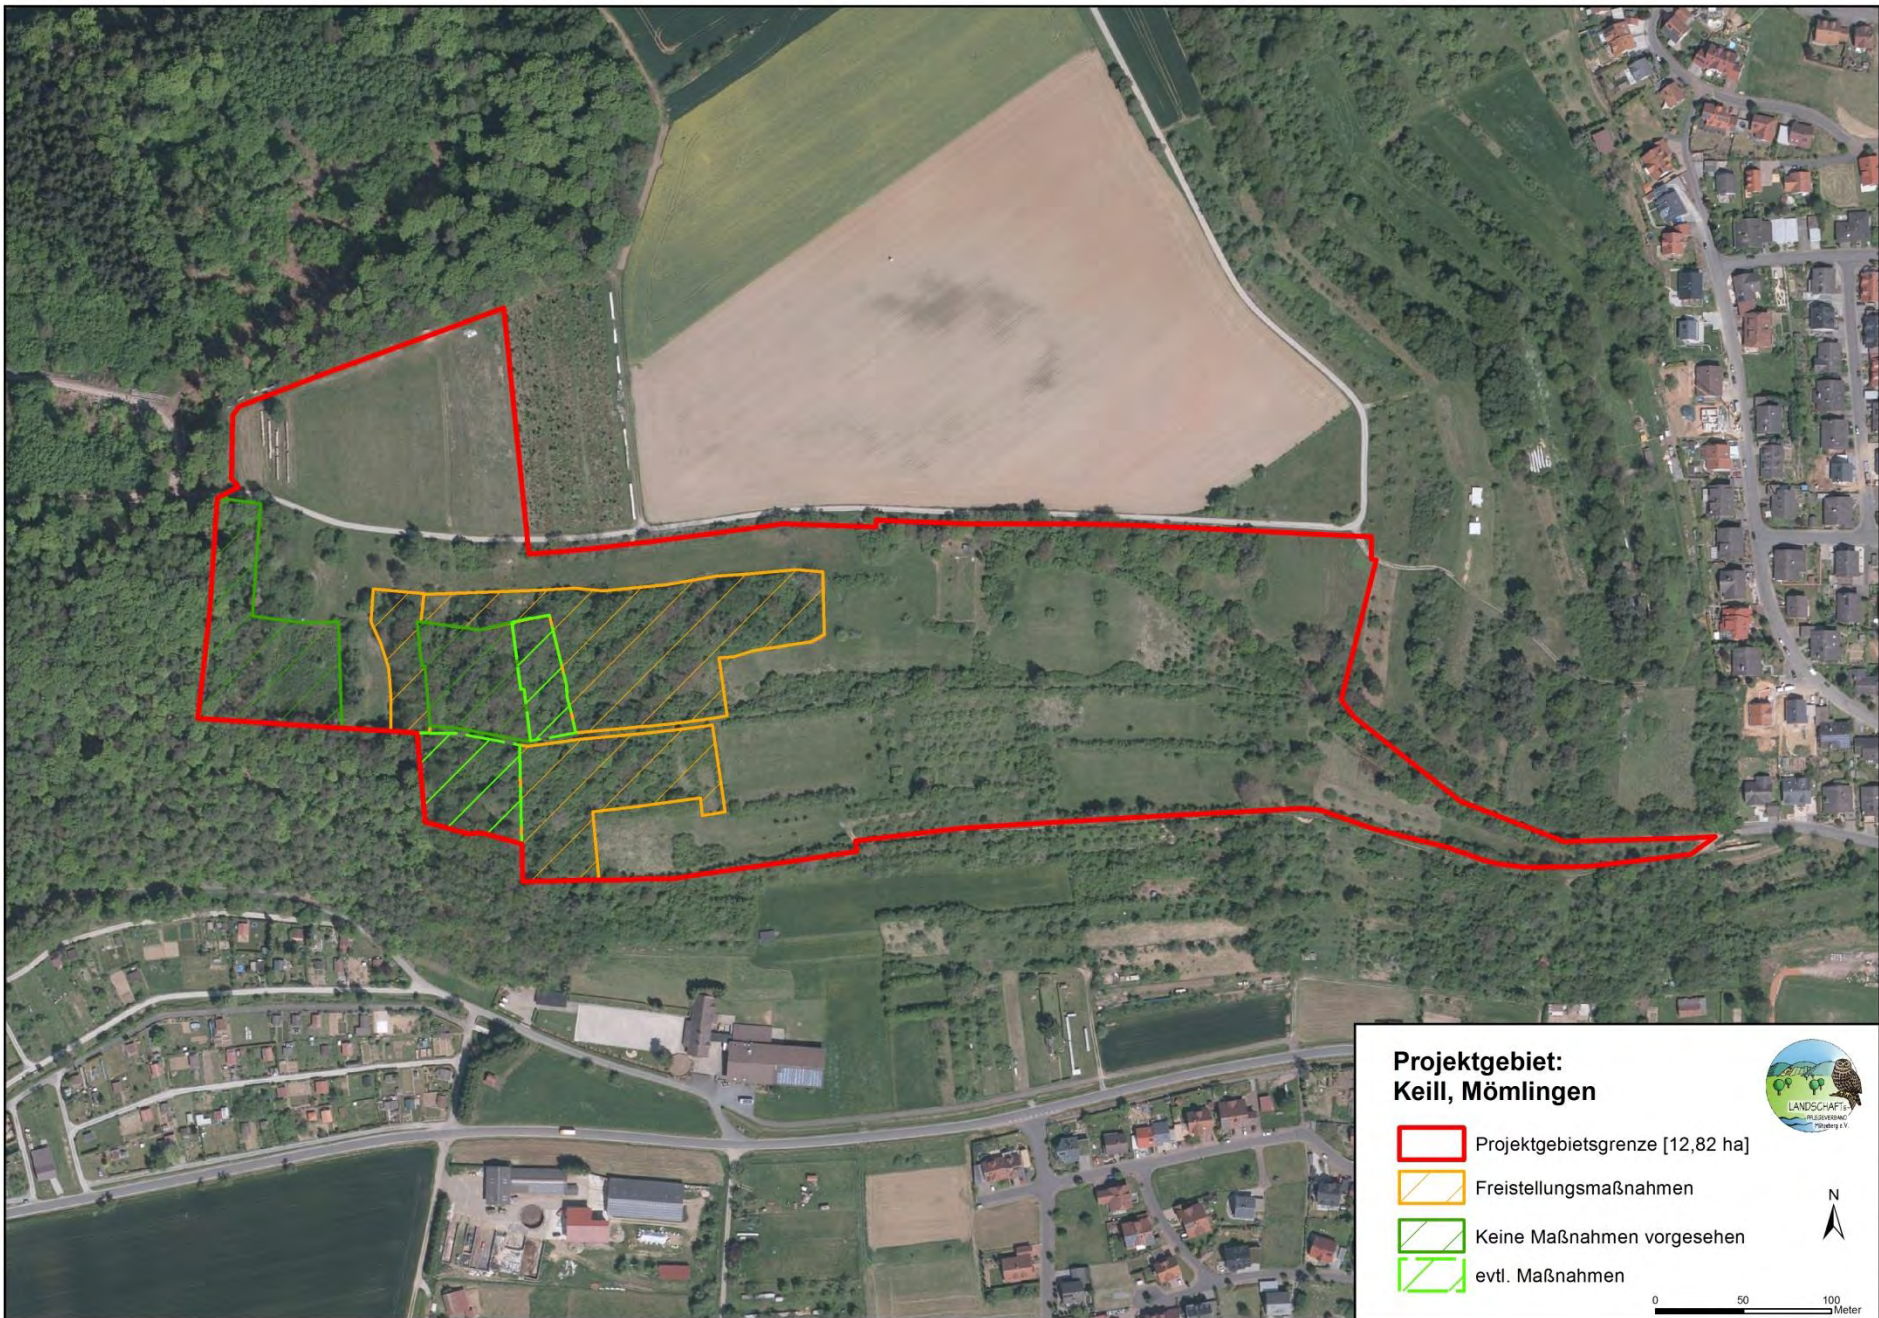

http://www.br.de/themen/wissen/windkraftanlage-holztuerme-timbertower100~_v-img__3_4_xl_-f4c197f4ebda83c772171de6efadd3b29843089f.jpg?version=b88f4

Die Idee - Naturschutzprojekt

- 1995: **Biotopverbund Mömlingen**
Ziel: Vernetzung von Lebensräumen in der intensiv genutzten Agrarlandschaft
- 2006: **BayernNetzNatur-Projekt**
Ziel: Schaffung eines landesweiten Biotopverbunds
- 2016: **Ersatzgeldprojekt**

Dicknetsrain
[16,17 ha]

Kühzähl
[7,02 ha]

Keil
[12,82 ha]

Holzberg
[7,98 ha]

Becker

Appel + Vogel

Lieb

Faust

Feyrer

Feyrer

**Projektgebiet:
Holzberg, Mömlingen**

-  Projektgebietsgrenze [7,98 ha]
-  Flurstücksgrenze
-  Freistellungsmaßnahmen
-  Keine Maßnahmen vorgesehen

**Projektgebiet:
Kühzähl, Mömlingen**

-  Projektgebietsgrenze [7,02 ha]
-  Flurstücksgrenze
-  Freistellungsmaßnahmen

**Projektgebiet:
Dicknetsrain, Mömlingen**

-  Projektgebietsgrenze [16,17 ha]
-  Flurstücksgrenze
-  Freistellungsmaßnahmen
-  Keine Maßnahmen vorgesehen

**Vielen Dank
für Ihre
Aufmerksamkeit!**

Landschaftspflegeverband Miltenberg e. V.