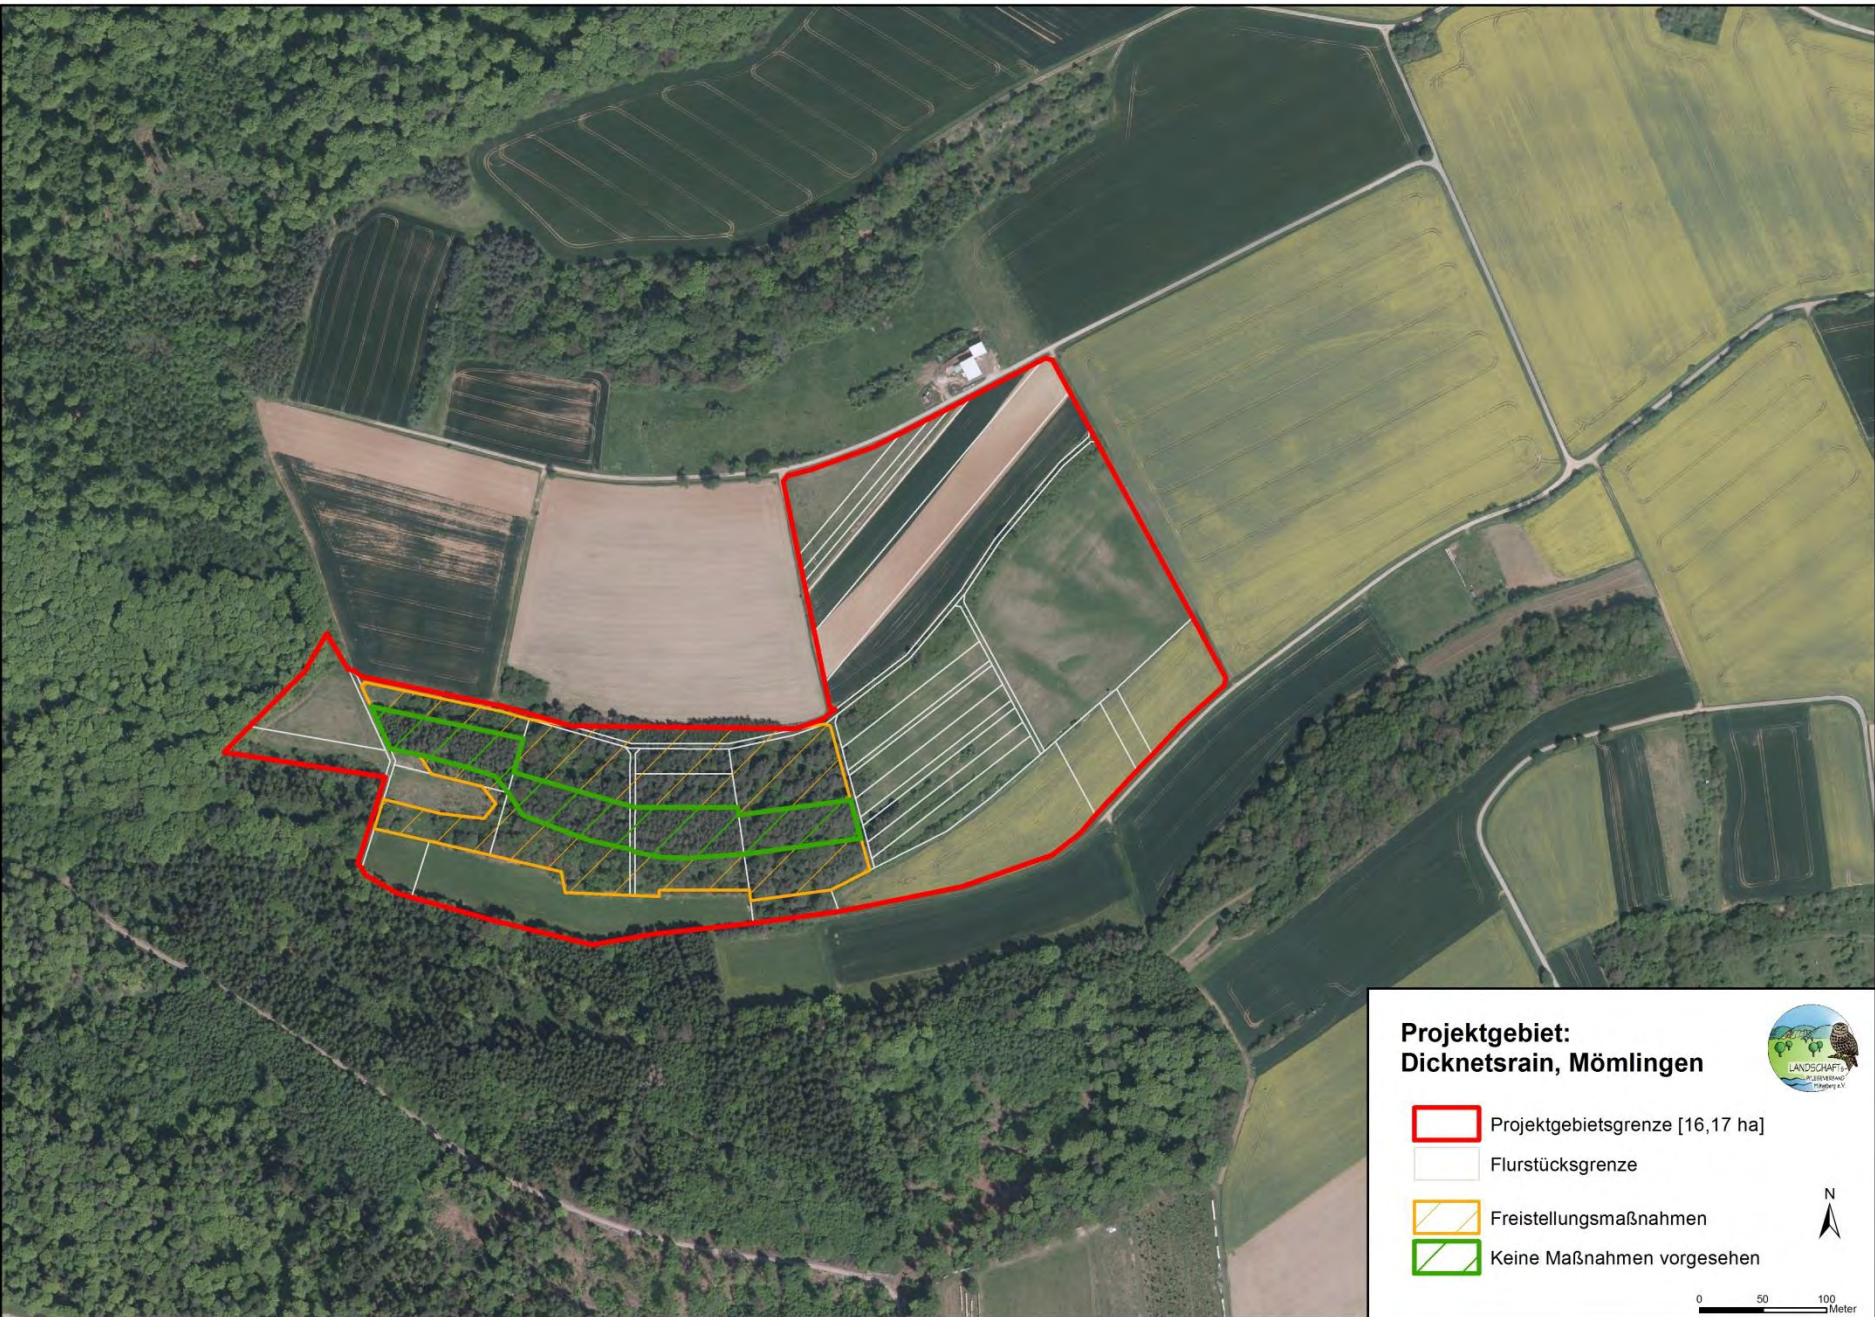

http://www.br.de/themen/wissen/windkraftanlage-holztuerme-timbertower100~_v-img__3_4_xl_-f4c197f4ebda83c772171de6efadd3b29843089f.jpg?version=b88f4

Die Idee - Naturschutzprojekt

- 1995: **Biotopverbund Mömlingen**
Ziel: Vernetzung von Lebensräumen in der intensiv genutzten Agrarlandschaft
- 2006: **BayernNetzNatur-Projekt**
Ziel: Schaffung eines landesweiten Biotopverbunds
- 2016: **Ersatzgeldprojekt**

Dicknetsrain
[16,17 ha]

Kühzähl
[7,02 ha]

Keil
[12,82 ha]

Holzberg
[7,98 ha]

Becker

Appel + Vogel

Lieb

Faust

Feyrer

Feyrer

**Projektgebiet:
Holzberg, Mömlingen**

-  Projektgebietsgrenze [7,98 ha]
-  Flurstücksgrenze
-  Freistellungsmaßnahmen
-  Keine Maßnahmen vorgesehen

**Projektgebiet:
Kühzähl, Mömlingen**

-  Projektgebietsgrenze [7,02 ha]
-  Flurstücksgrenze
-  Freistellungsmaßnahmen

**Projektgebiet:
Dicknetsrain, Mömlingen**

-  Projektgebietsgrenze [16,17 ha]
-  Flurstücksgrenze
-  Freistellungsmaßnahmen
-  Keine Maßnahmen vorgesehen

**Vielen Dank
für Ihre
Aufmerksamkeit!**

Landschaftspflegeverband Miltenberg e. V.