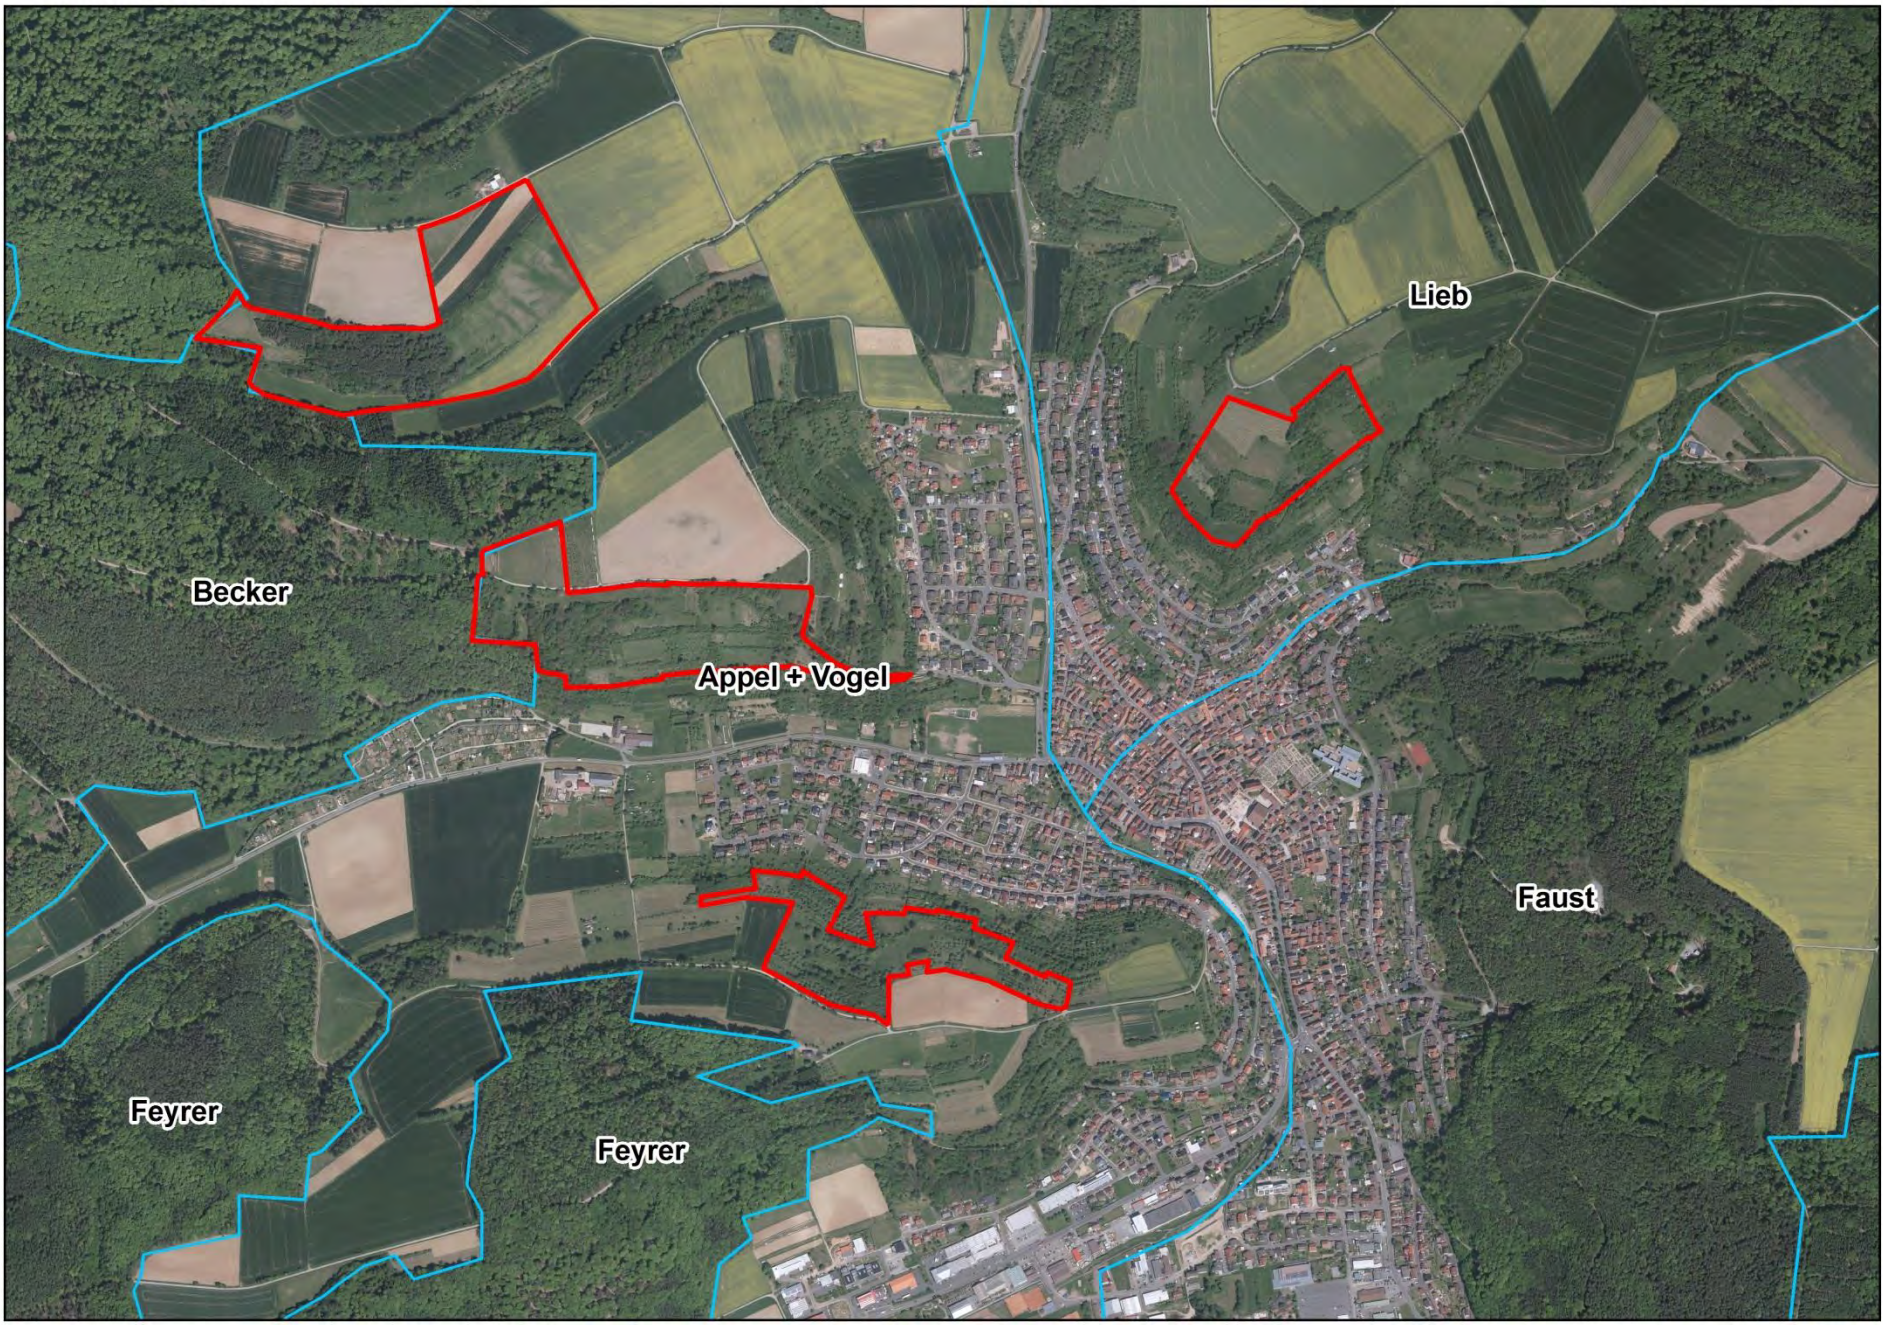

http://www.br.de/themen/wissen/windkraftanlage-holztuerme-timbertower100~_v-img__3_4_xl_-f4c197f4ebda83c772171de6efadd3b29843089f.jpg?version=b88f4

Die Idee - Naturschutzprojekt

- 1995: **Biotopverbund Mömlingen**
Ziel: Vernetzung von Lebensräumen in der intensiv genutzten Agrarlandschaft
- 2006: **BayernNetzNatur-Projekt**
Ziel: Schaffung eines landesweiten Biotopverbunds
- 2016: **Ersatzgeldprojekt**

Dicknetsrain
[16,17 ha]

Kühzähl
[7,02 ha]

Keil
[12,82 ha]

Holzberg
[7,98 ha]

Becker

Appel + Vogel

Lieb

Faust

Feyrer

Feyrer

**Projektgebiet:
Holzberg, Mömlingen**

-  Projektgebietsgrenze [7,98 ha]
-  Flurstücksgrenze
-  Freistellungsmaßnahmen
-  Keine Maßnahmen vorgesehen

**Projektgebiet:
Kühzähl, Mömlingen**

-  Projektgebietsgrenze [7,02 ha]
-  Flurstücksgrenze
-  Freistellungsmaßnahmen

**Projektgebiet:
Dicknetsrain, Mömlingen**

-  Projektgebietsgrenze [16,17 ha]
-  Flurstücksgrenze
-  Freistellungsmaßnahmen
-  Keine Maßnahmen vorgesehen

**Vielen Dank
für Ihre
Aufmerksamkeit!**

Landschaftspflegeverband Miltenberg e. V.