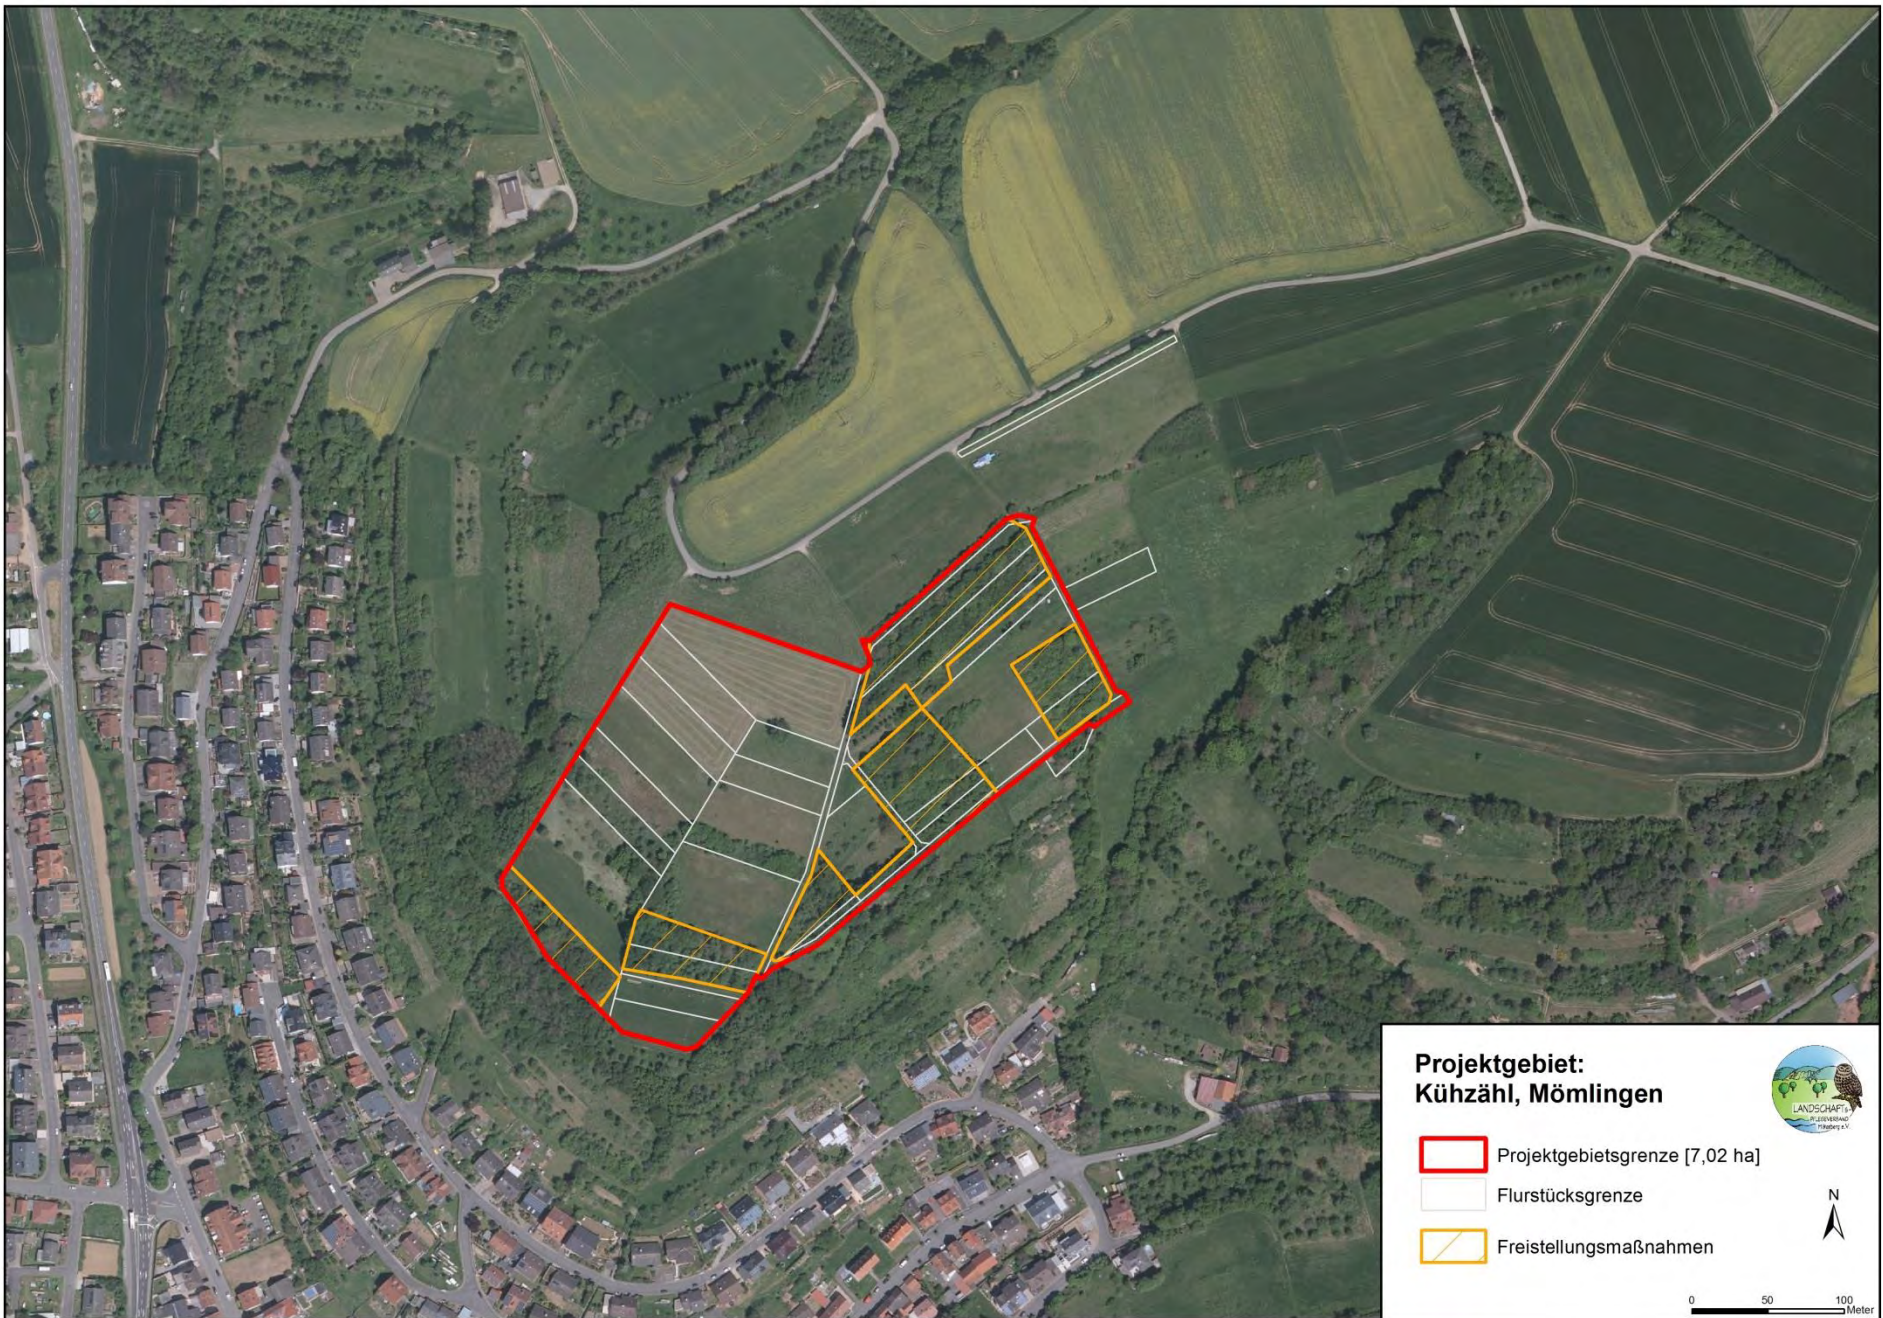

http://www.br.de/themen/wissen/windkraftanlage-holztuerme-timbertower100~_v-img__3_4_xl_-f4c197f4ebda83c772171de6efadd3b29843089f.jpg?version=b88f4

Die Idee - Naturschutzprojekt

- 1995: **Biotopverbund Mömlingen**
Ziel: Vernetzung von Lebensräumen in der intensiv genutzten Agrarlandschaft
- 2006: **BayernNetzNatur-Projekt**
Ziel: Schaffung eines landesweiten Biotopverbunds
- 2016: **Ersatzgeldprojekt**

Dicknetsrain
[16,17 ha]

Kühzähl
[7,02 ha]

Keil
[12,82 ha]

Holzberg
[7,98 ha]

Becker

Appel + Vogel

Lieb

Faust

Feyrer

Feyrer

**Projektgebiet:
Holzberg, Mömlingen**

-  Projektgebietsgrenze [7,98 ha]
-  Flurstücksgrenze
-  Freistellungsmaßnahmen
-  Keine Maßnahmen vorgesehen

**Projektgebiet:
Kühzähl, Mömlingen**

-  Projektgebietsgrenze [7,02 ha]
-  Flurstücksgrenze
-  Freistellungsmaßnahmen

**Projektgebiet:
Dicknetsrain, Mömlingen**

-  Projektgebietsgrenze [16,17 ha]
-  Flurstücksgrenze
-  Freistellungsmaßnahmen
-  Keine Maßnahmen vorgesehen

**Vielen Dank
für Ihre
Aufmerksamkeit!**

Landschaftspflegeverband Miltenberg e. V.