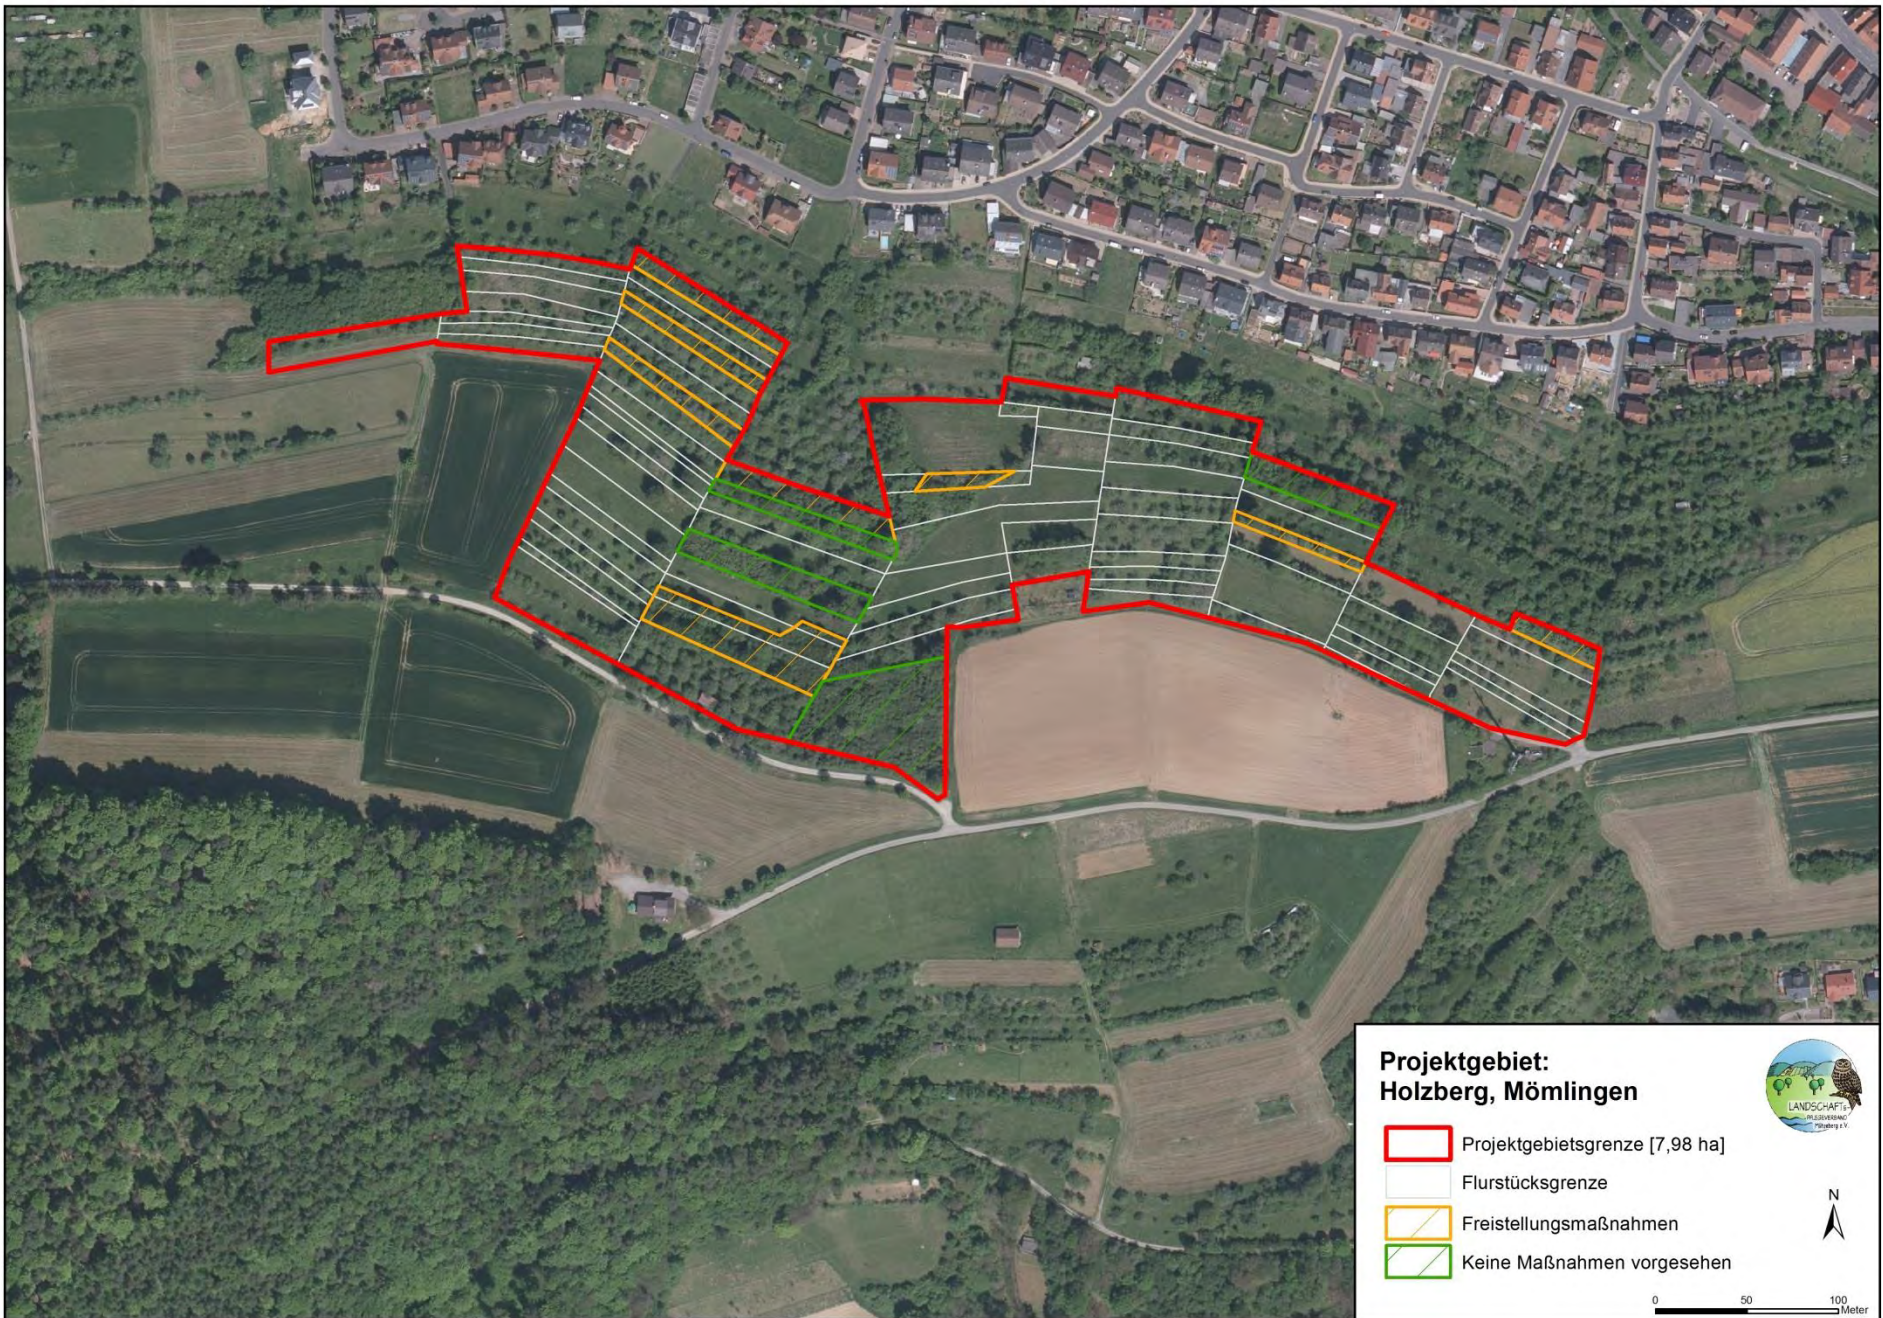

http://www.br.de/themen/wissen/windkraftanlage-holztuerme-timbertower100~_v-img__3_4_xl_-f4c197f4ebda83c772171de6efadd3b29843089f.jpg?version=b88f4

Die Idee - Naturschutzprojekt

- 1995: **Biotopverbund Mömlingen**
Ziel: Vernetzung von Lebensräumen in der intensiv genutzten Agrarlandschaft
- 2006: **BayernNetzNatur-Projekt**
Ziel: Schaffung eines landesweiten Biotopverbunds
- 2016: **Ersatzgeldprojekt**

Dicknetsrain
[16,17 ha]

Kühzähl
[7,02 ha]

Keil
[12,82 ha]

Holzberg
[7,98 ha]

Becker

Appel + Vogel

Lieb

Faust

Feyrer

Feyrer

**Projektgebiet:
Holzberg, Mömlingen**

-  Projektgebietsgrenze [7,98 ha]
-  Flurstücksgrenze
-  Freistellungsmaßnahmen
-  Keine Maßnahmen vorgesehen

**Projektgebiet:
Kühzähl, Mömlingen**

-  Projektgebietsgrenze [7,02 ha]
-  Flurstücksgrenze
-  Freistellungsmaßnahmen

**Projektgebiet:
Dicknetsrain, Mömlingen**

-  Projektgebietsgrenze [16,17 ha]
-  Flurstücksgrenze
-  Freistellungsmaßnahmen
-  Keine Maßnahmen vorgesehen

**Vielen Dank
für Ihre
Aufmerksamkeit!**

Landschaftspflegeverband Miltenberg e. V.